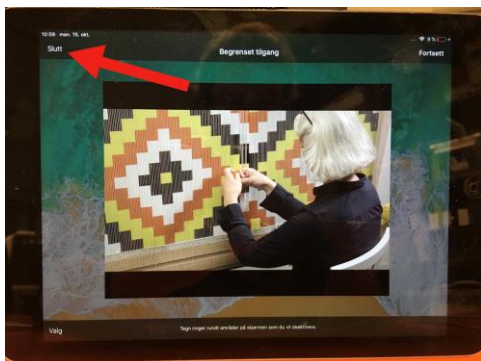

Velg «slutt»