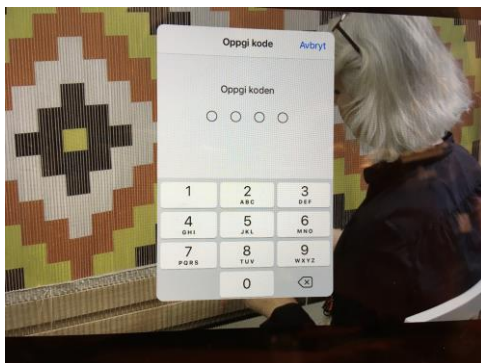

## Munthe – ipadinstruksjoner:

Slå på ipad og velg appen «PlayMe».

Filmen kommer opp på skjermen.

Trykk raskt 3 ganger på tilbakeknappen for å slå på «Begrenset tilgang».

«Begrenset tilgang» er startet.

*For at publikum ikke skal kunne navigere på ipaden er det viktig at «Begrenset tilgang» er slått på til en hver tid.*

## Hvordan slå av «Begrenset tilgang»:

Trykk raskt 3 ganger på tilbakeknappen for å slå av «Begrenset tilgang».

Oppgi kode 0000

Velg «slutt»

«Begrenset tilgang» er avsluttet.